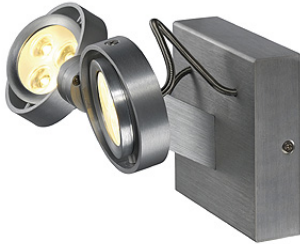

## KALU II ALU BROSSE LED 2X3W BLANC CHAUD

Numero d'article

147772

### Variantes Product

KALU II ALU BROSSE 1XES111

147706

KALU II ALU BROSSE 2XES111

147716

KALU II FLOOR ES111, DOUBLE

147736

KALU II ALU BROSSE LED 1X3W BLANC CHAUD

17,5 cm 13,5 cm

Profondeur

15 cm

voltage

230 Volt

Charge max.

6 Watt

Materiel

alu fonte injecté

Remarques

Led convertisseur inclus  
faisceau 25°  
mouvement en rotule 350°

Poid

0,550 kg

Couleur

aluminium brossé

Montage