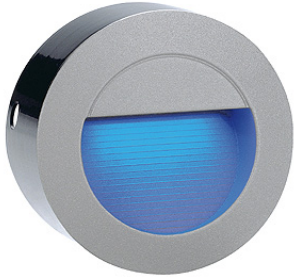

## DOWNUNDER LED BLEU 14, ANTHRACITE

<b>Numero d'article</b>	<b>230207</b>
<b>Variantes Product</b>	
DOWNUNDER LED BLANC 14, ANTHRACITE	230201
DOWNUNDER LED BLANC CHAUD 14, ANTHRACITE	230202
DOWNUNDER LED BLANC 14, ALU BROSSE	230301
<b>Page in Catalogue</b>	307,
<b>Bulb</b>	14 LED's
<b>Ampoule incluse</b>	oui
<b>Découpe</b>	Ø 11,5 cm
<b>Profondeur Fixation</b>	6 cm
<b>Circonférence</b>	12,5 cm
<b>voltage</b>	230 Volt
<b>Charge max.</b>	0,8 Watt
<b>Classe de protection</b>	IP 44
<b>Materiel</b>	alu fonte injecté
<b>Remarques</b>	sortie de lumière vers le bas cablage interconnectable jusqu'à 10 luminaires possibles
<b>Poid</b>	0,260 kg
<b>Couleur</b>	gris
<b>Montage</b>	applique encastré